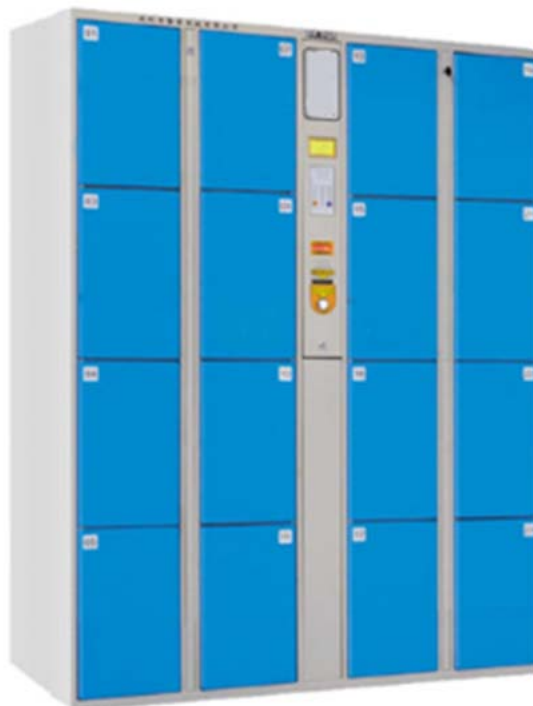

Коммерческое предложение

Автоматическая камера хранения 16 ячеек «СЭЙВ16»

Автоматическая камера хранения используется для сохранности личных вещей в супермаркетах, фитнес центрах, библиотеках, аэропортах, аквапарках и других местах.

Габариты камеры, мм (ВхШхГ): 1880x1420x450

Габариты ячеек, мм (ВхШхГ): 461x320x450

Доступ к ячейкам при помощи секретного кода (опционально: печать на чеке)

В стоимость входит:

- Антивандальная клавиатура Velleman
- Электронные платы управления производства

ООО «Ньютек»

- Программное обеспечение С++ на основе плис АТМ
- Корпус камеры, ячеек и дверок выполнен из стали 1,5 мм окрашенных порошковой краской устойчивой к истиранию
- Запорные замки сервисных дверей с ключами повышенной секретности

Стоимость камеры хранения «СЭЙВ 16» в базовой комплектации – 180 000 рублей.

Дополнительные опции (по желанию заказчика):

Покраска в нестандартный цвет RAL	2 500 рублей
Wi-Fi точка доступа	4 000 рублей
Источник бесперебойного питания (12 часов)	4 000 рублей
Модуль дополнительный на 8 ячеек, мм (ВхШхГ):1880*700*460мм	55 000 рублей
Купюроприемник ICT A7 (бокс 400 купюр)	16 000 рублей
Монетоприемник разномонетный EU9	4 000 рублей
Принтер чеков Custom TG2460H	17 000 рублей
Система видеонаблюдения	12 000 рублей
Система доступа по Mifare RFID карте (брелку)	3 000 рублей
Сканер отпечатка пальца	10 000 рублей
Сканер штрих-кодов	6 000 рублей